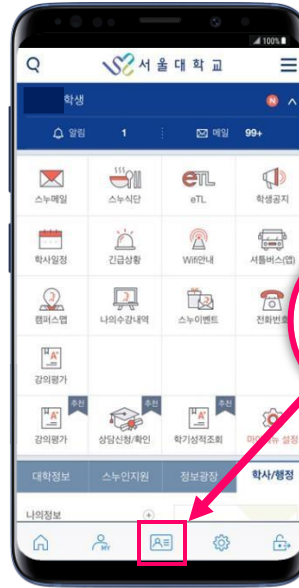

# 서울대학교 학생증 Mobile & USIM S-CARD

서울대학교 앱 설치

서울대학교 앱 실행

사용자 인증

mySNU Portal  
ID & Password

Mobile S-CARD

"S-CARD"  
버튼 선택

## USIM S-CARD

- 카드형 S-CARD와 기능 동일(금융기능 제외)
- 주요시설물 출입 시, '서울대학교' 앱 실행 없이 핸드폰을 바로 접촉하여 사용가능(핸드폰 전원 OFF 상태에서도 작동)
- 모바일 S-CARD 발급 시 추가 발급 가능
- ※ 안드로이드폰 및 이동통신 3사(SK telecom, LG U+, KT) 가입자만 사용 가능(아이폰 또는 알뜰폰 가입자 불가)